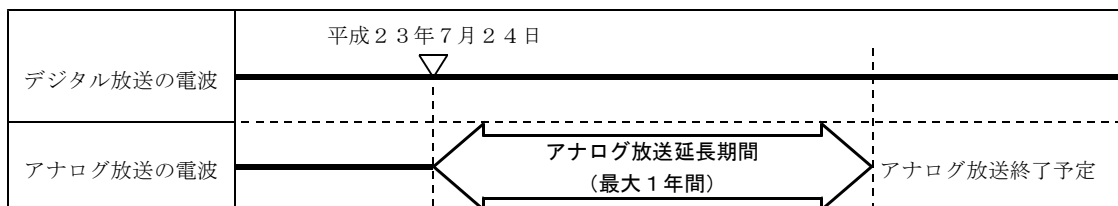

# 福島空港テレビ受信障害対策に伴う共同受信施設でテレビをご覧の皆様へ ～アナログ放送受信可能期間延長のお知らせ～

平成23年 月 日  
福島県福島空港事務所

アナログ放送の電波は平成23年7月24日に停止する予定でしたが、東日本大震災の影響により、福島県内のアナログ放送の放送期間を最大1年間延長することとなりました。それに伴い、現在ご利用いただいている福島空港の共同受信施設でも同様にアナログ放送を継続して御覧いただけます。